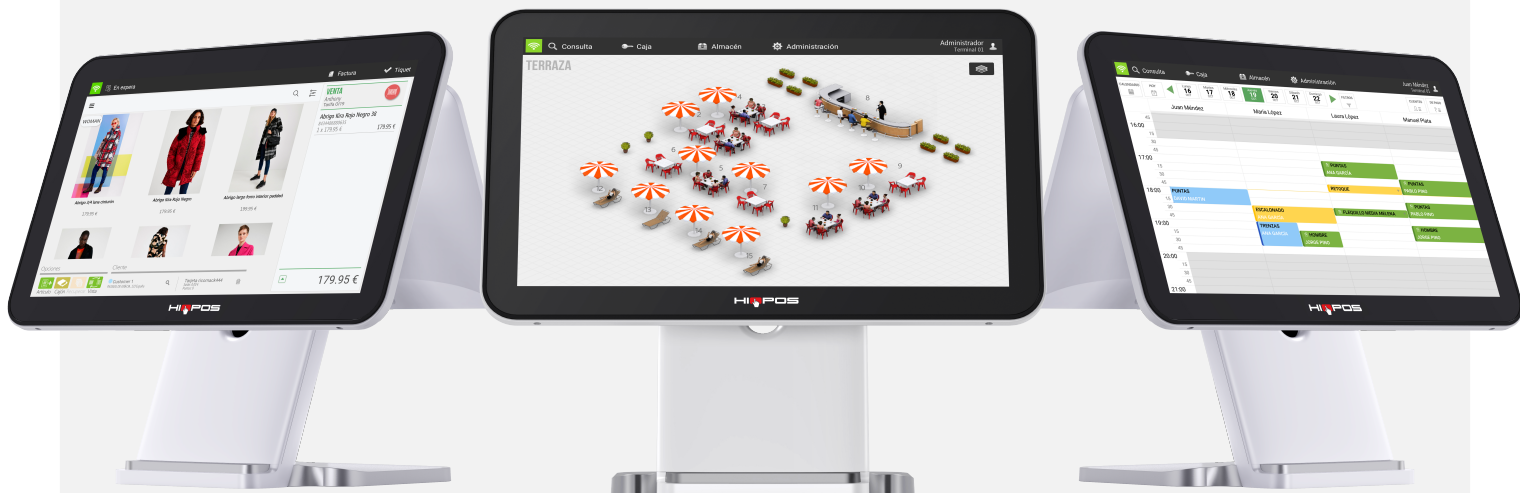

# Nuevo HIOPOS SUN II

## Elegancia y Altas Prestaciones

  
4 GB DDR  
Memoria

  
64 GB  
HDD

  
2.0 GHz  
Quad-core

  
11  
Android

### ESPECIFICACIONES TÉCNICAS

Sistema Operativo	Android 11
CPU	Quad-core 2.0GHz RK3568
Memoria	4 GB DDR
HDD	64 GB
Pantalla	Pantalla principal: 15.6", 1920px*1080px Segunda pantalla: 10.1", 1024px*600px (Opcional)
Integraciones	Wifi/Bluetooth/Ethernet
Conectores	4 USB, 1 micro USB, 1 RJ11, 1RJ45, 1 Audio Jack, 1 Serial (Opcional)
Fuente de alimentación	12V/3A
Dimensiones	(Ancho) 22,7 x (alto máx.) 35,1 x (largo máx.) 39,7 cm
Otros	GMS (Google Play)